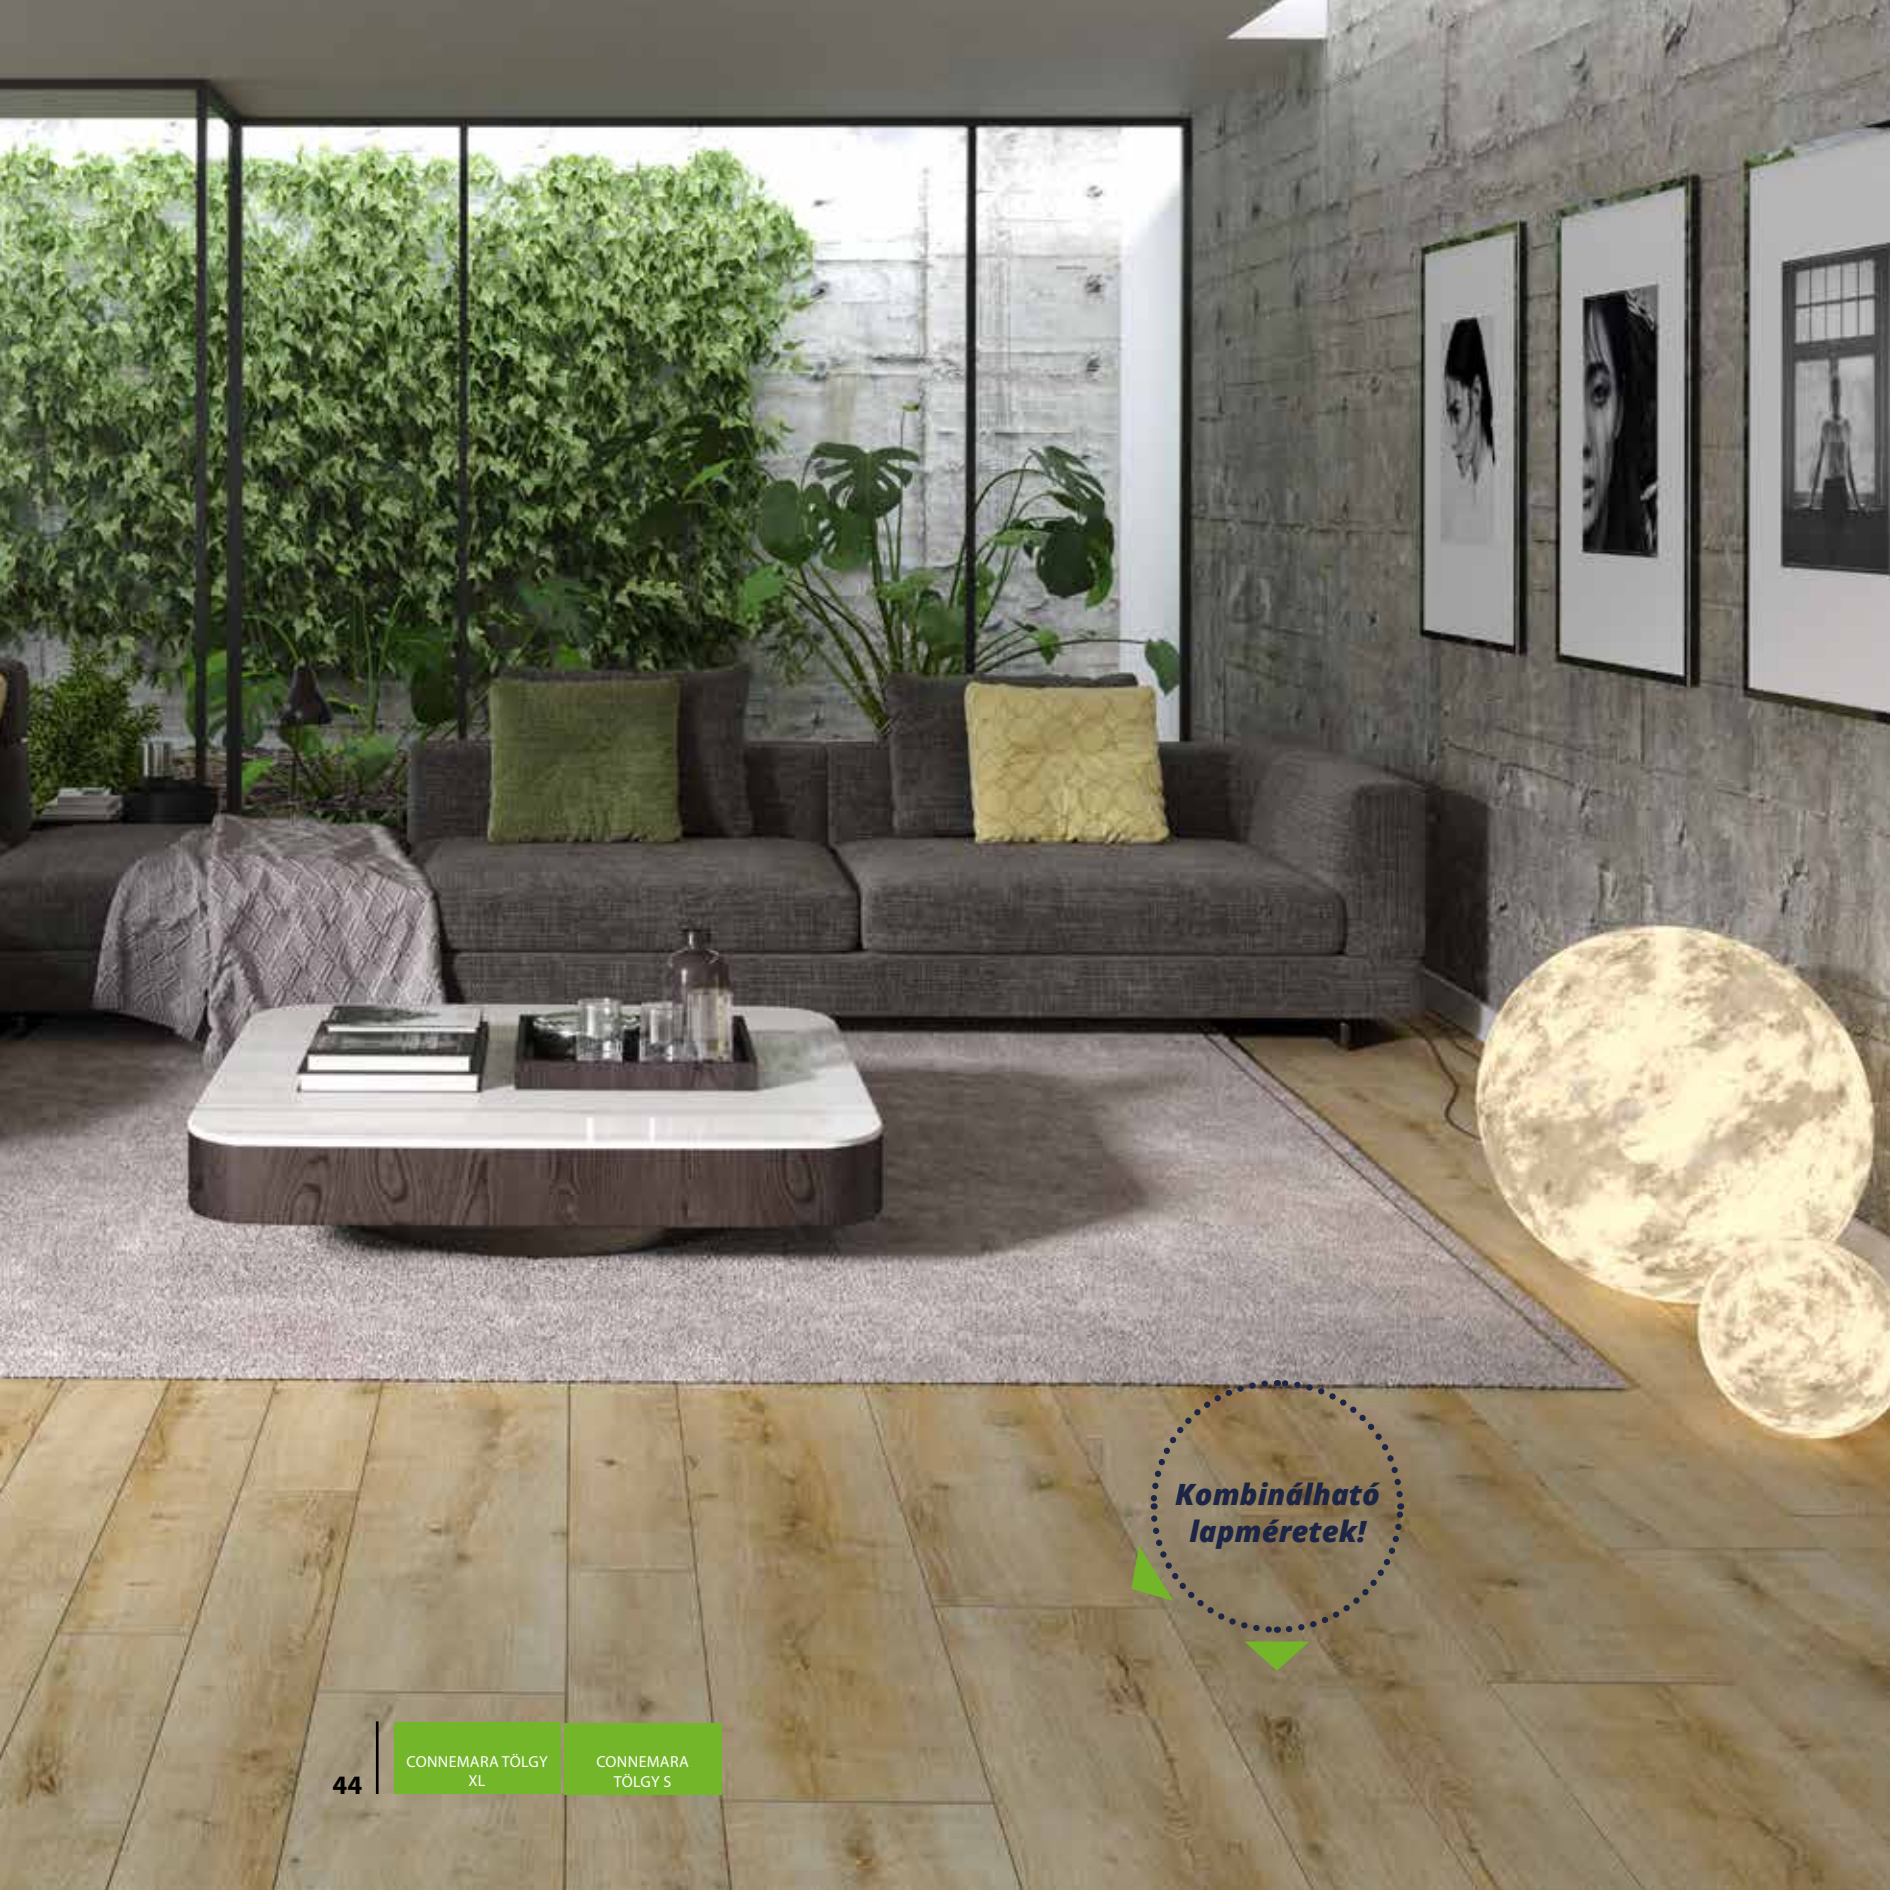

**Kombinálható
lapméretek!**