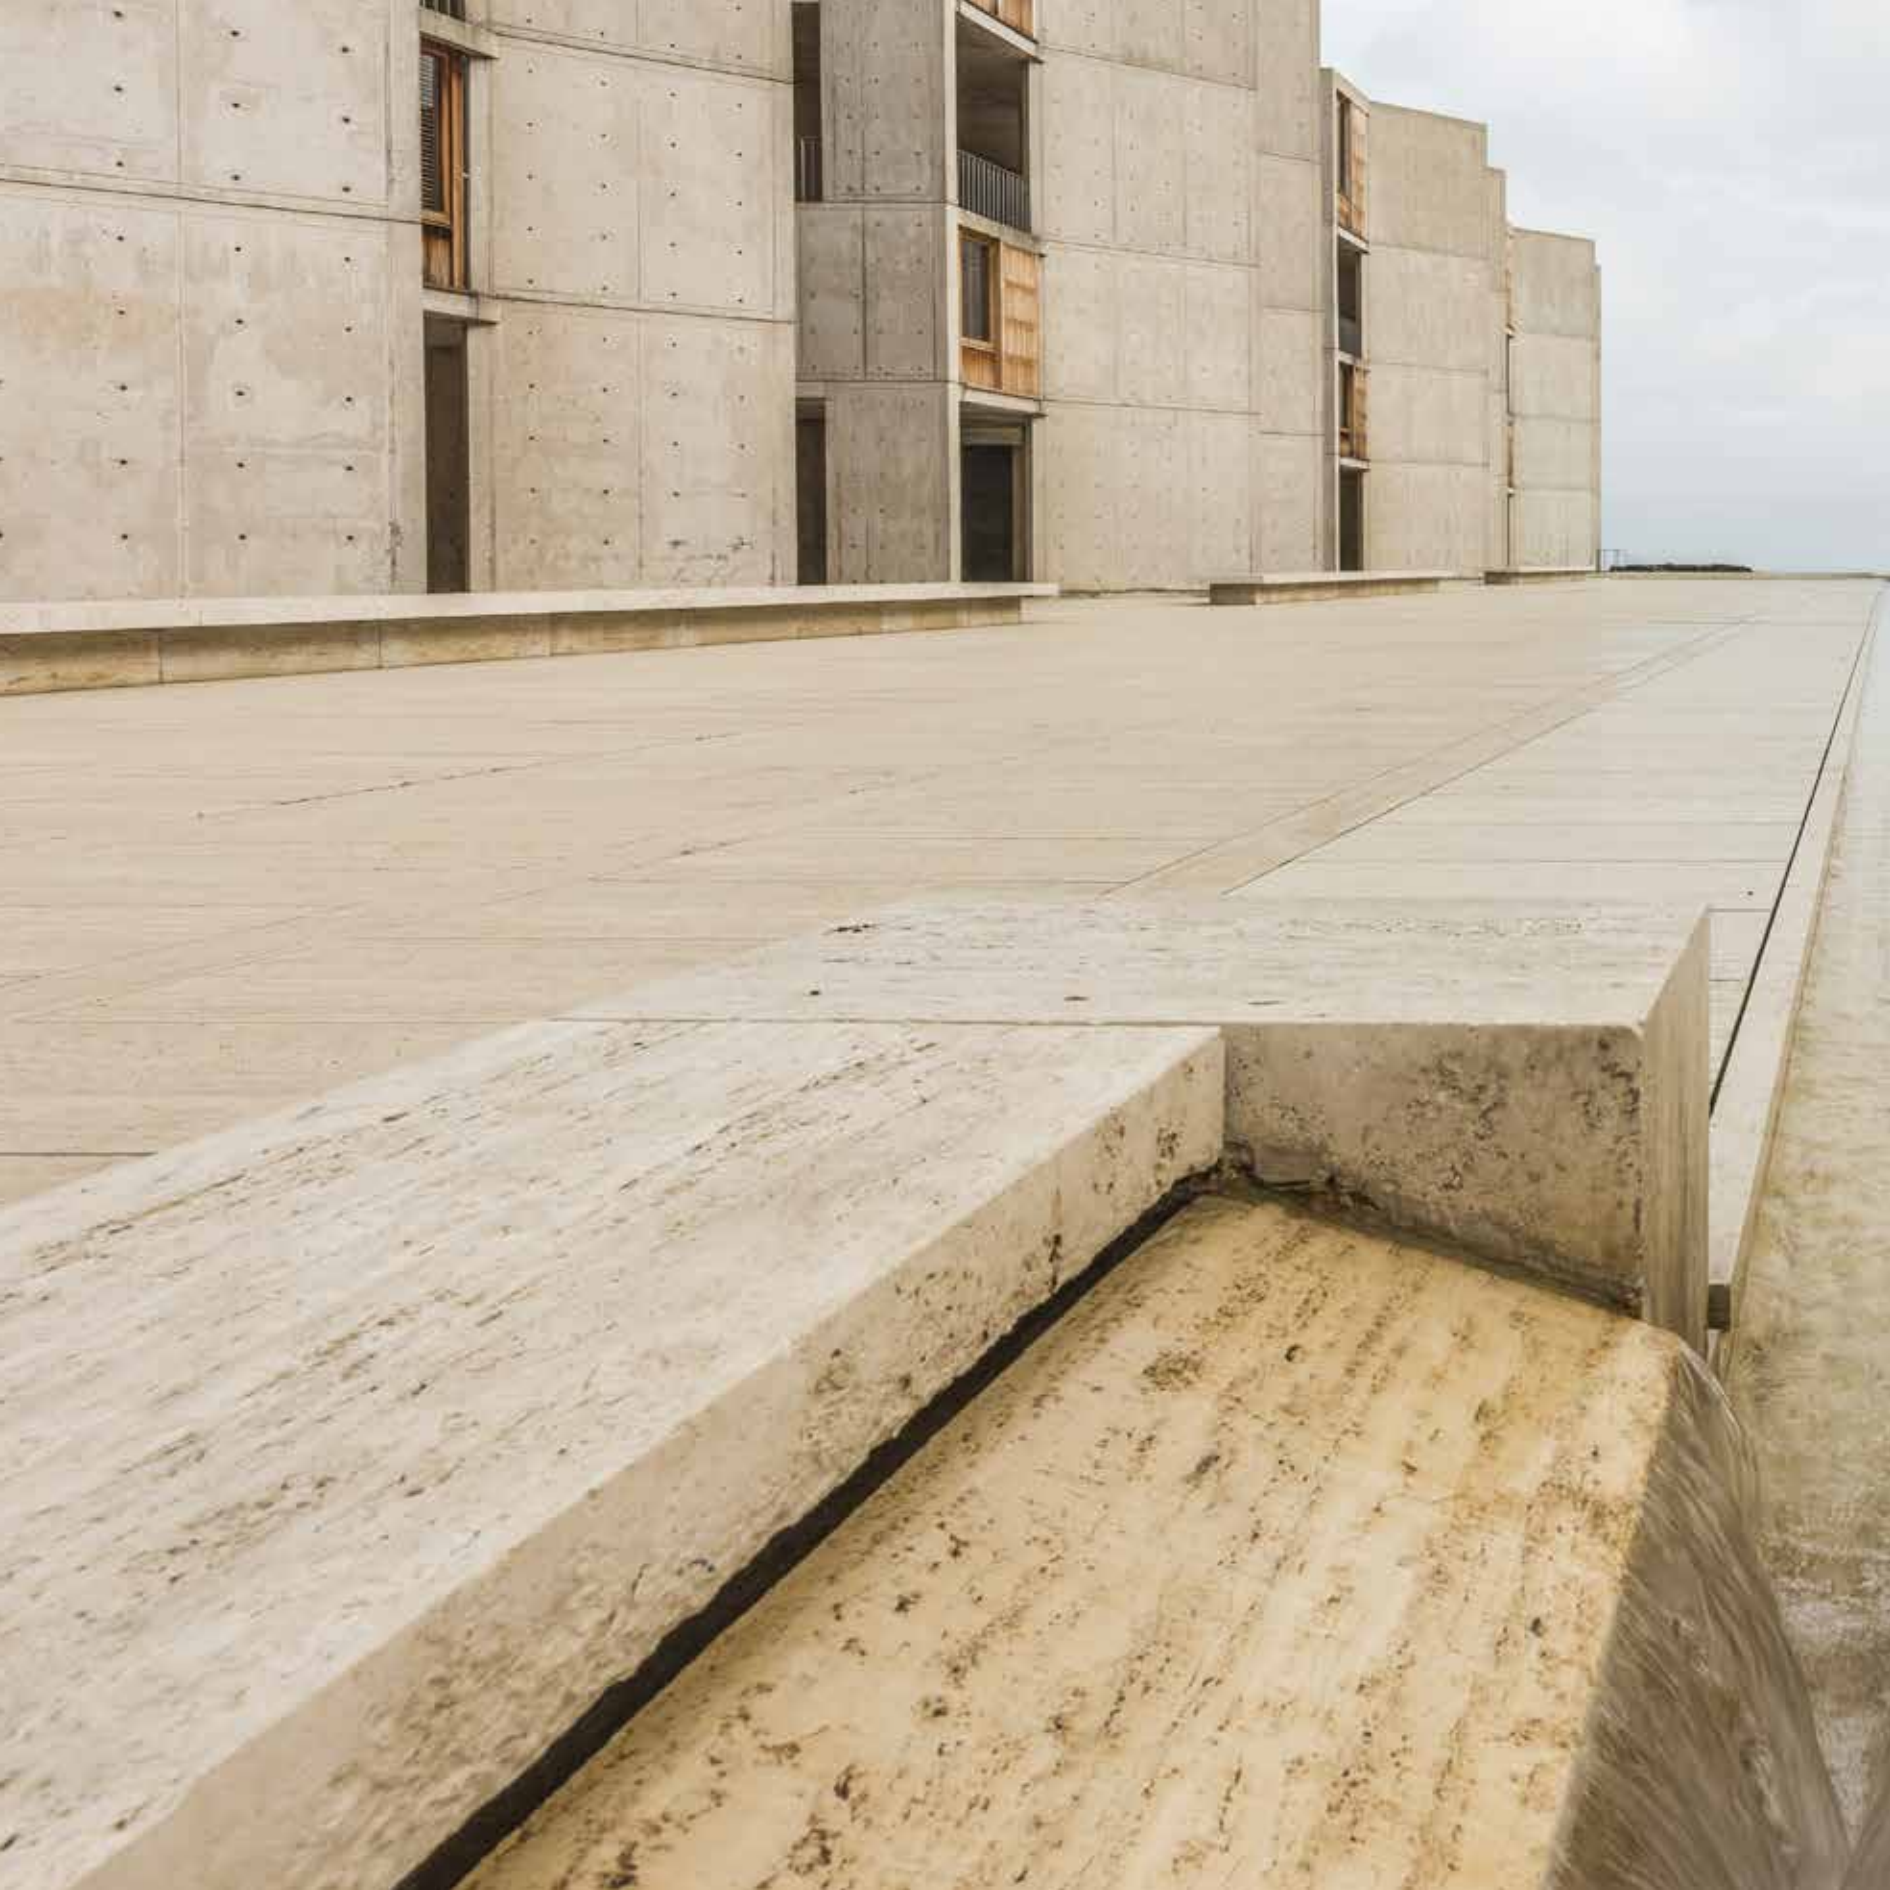

S53440WR - Green Prestige 80 mm

HOSSEGOR TÖLGY XL
1285 x 280 x 10

ARTEO
PASSION FOR DESIGN

A SALK SZIMMETRIKUS ÉPÍTÉSZE

Louis Kahn tervezte 1965-ben, még mindig az egyik legjobb építészeti alkotásnak tartják. A természet templomaként áll San Diego-ban. A kortárs építészet ikonjaként, a művészet és a funkcionalitás örökké tartó kombinációjaként jellemzik.