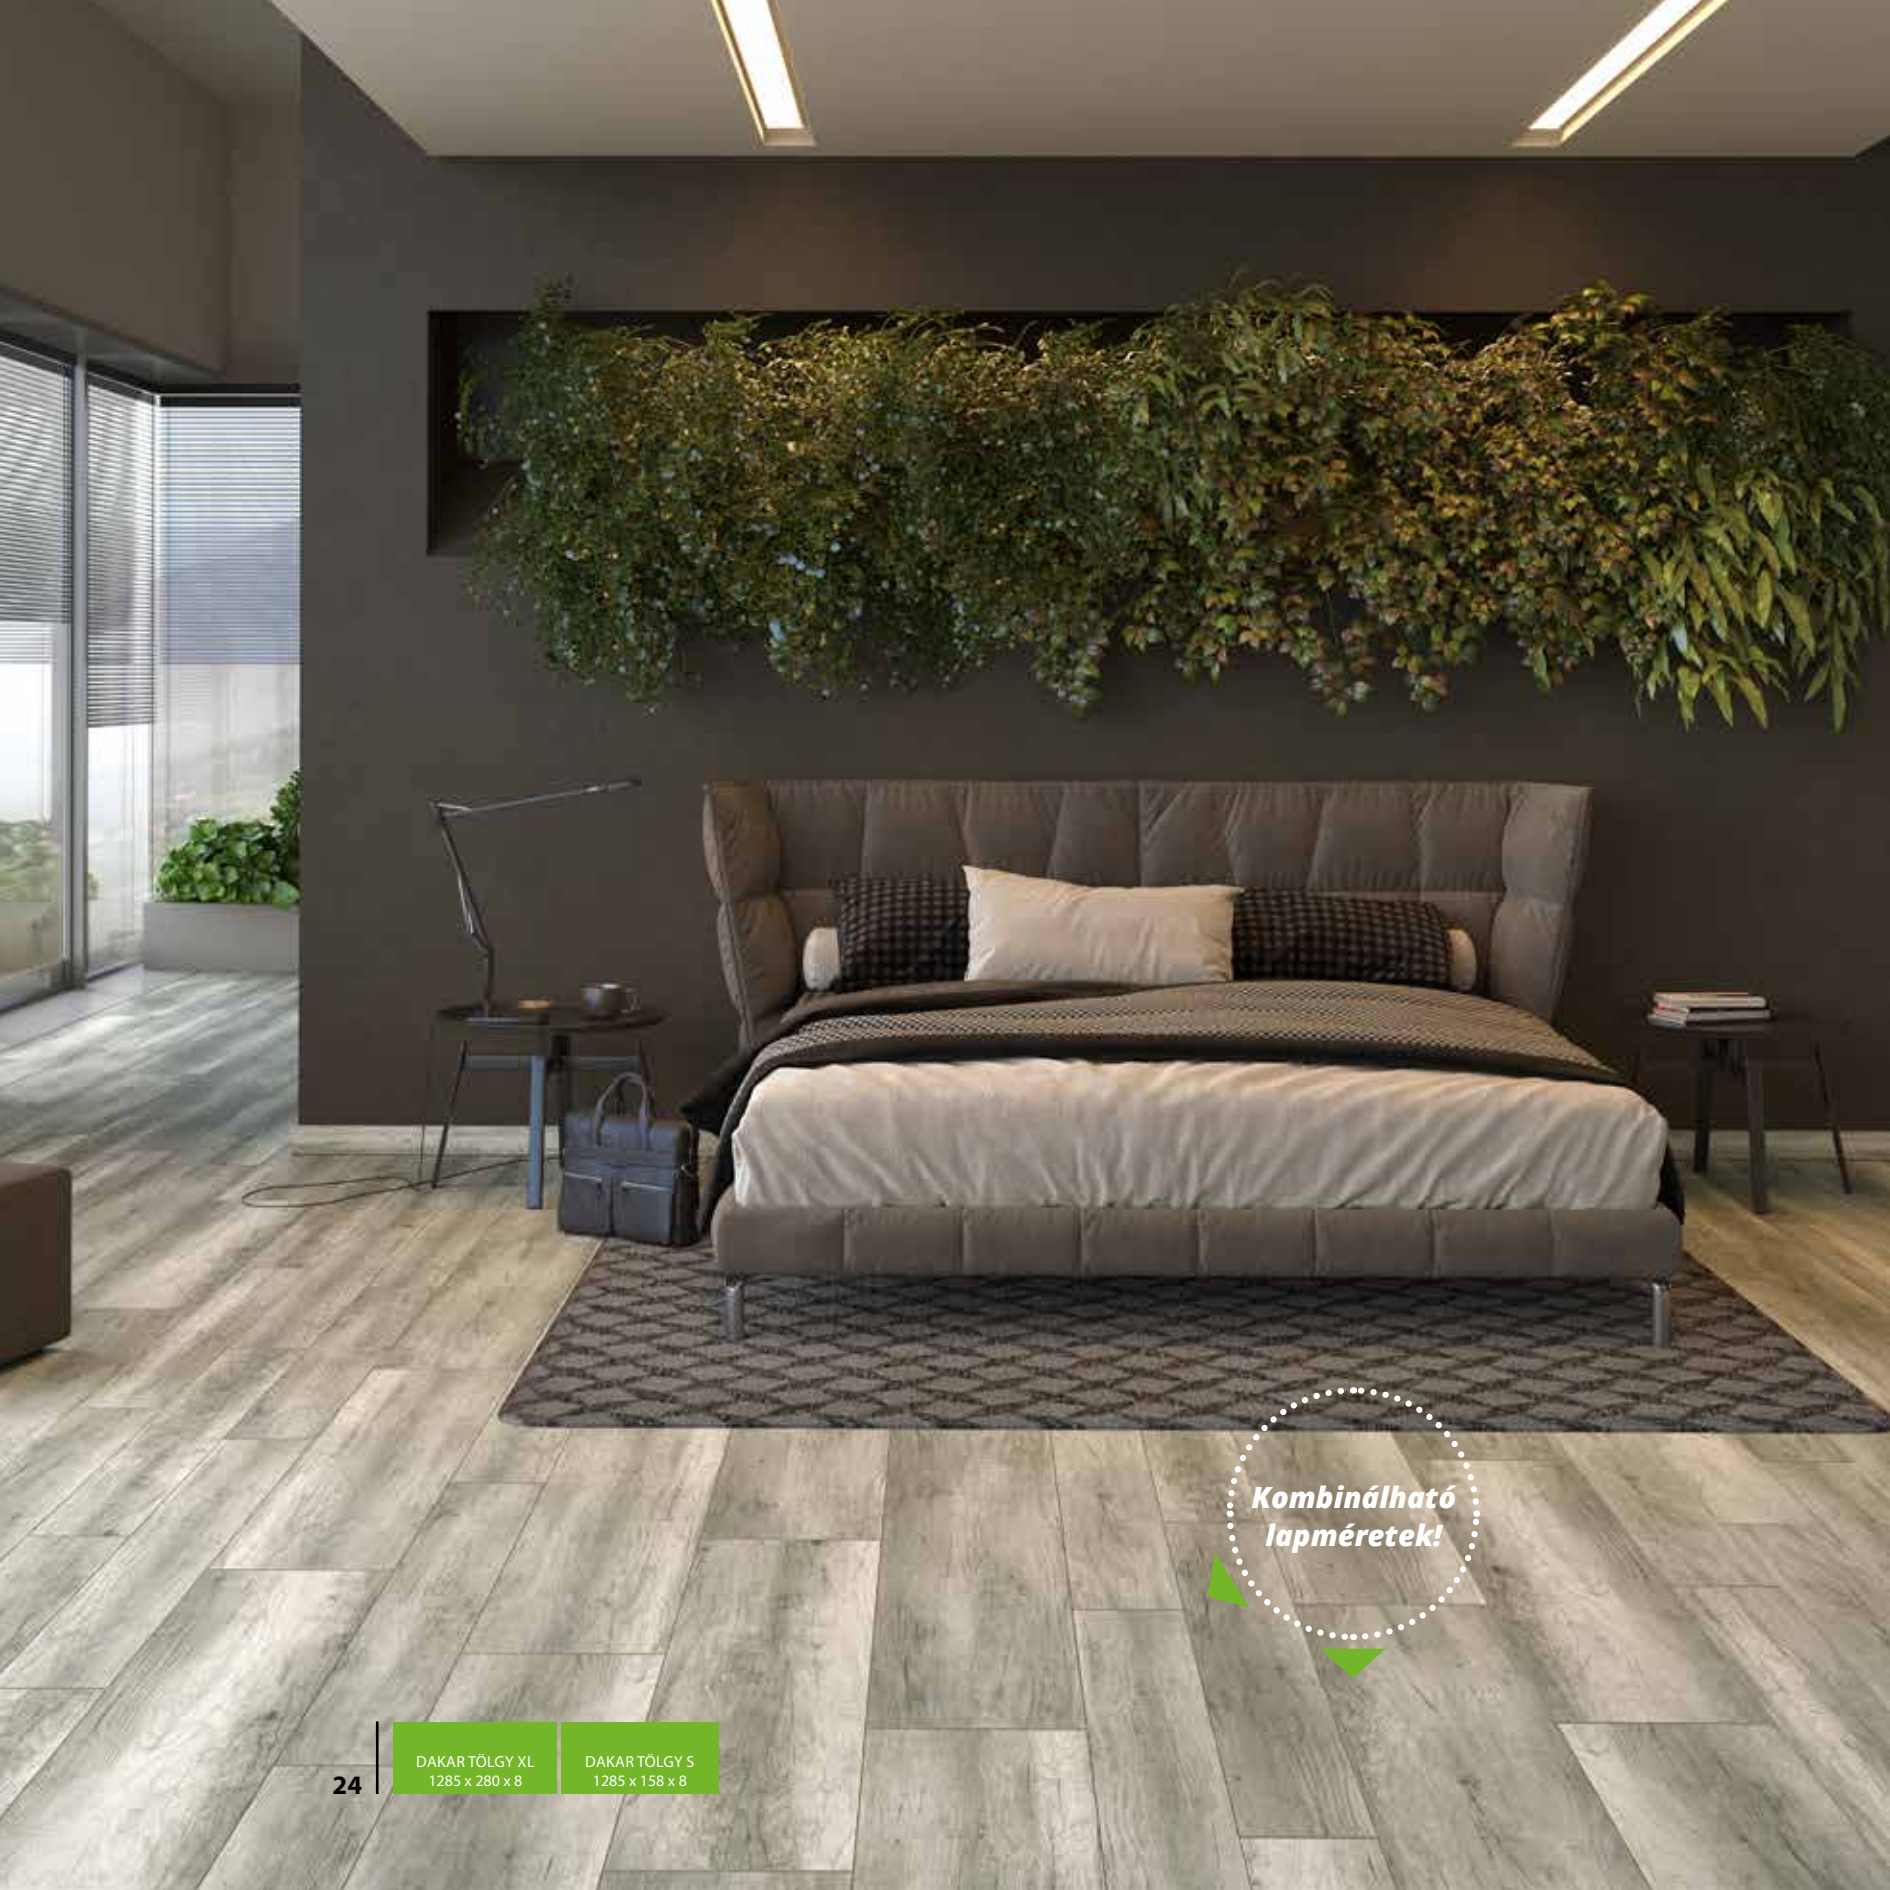

*Kombinálható
lapméretek!*