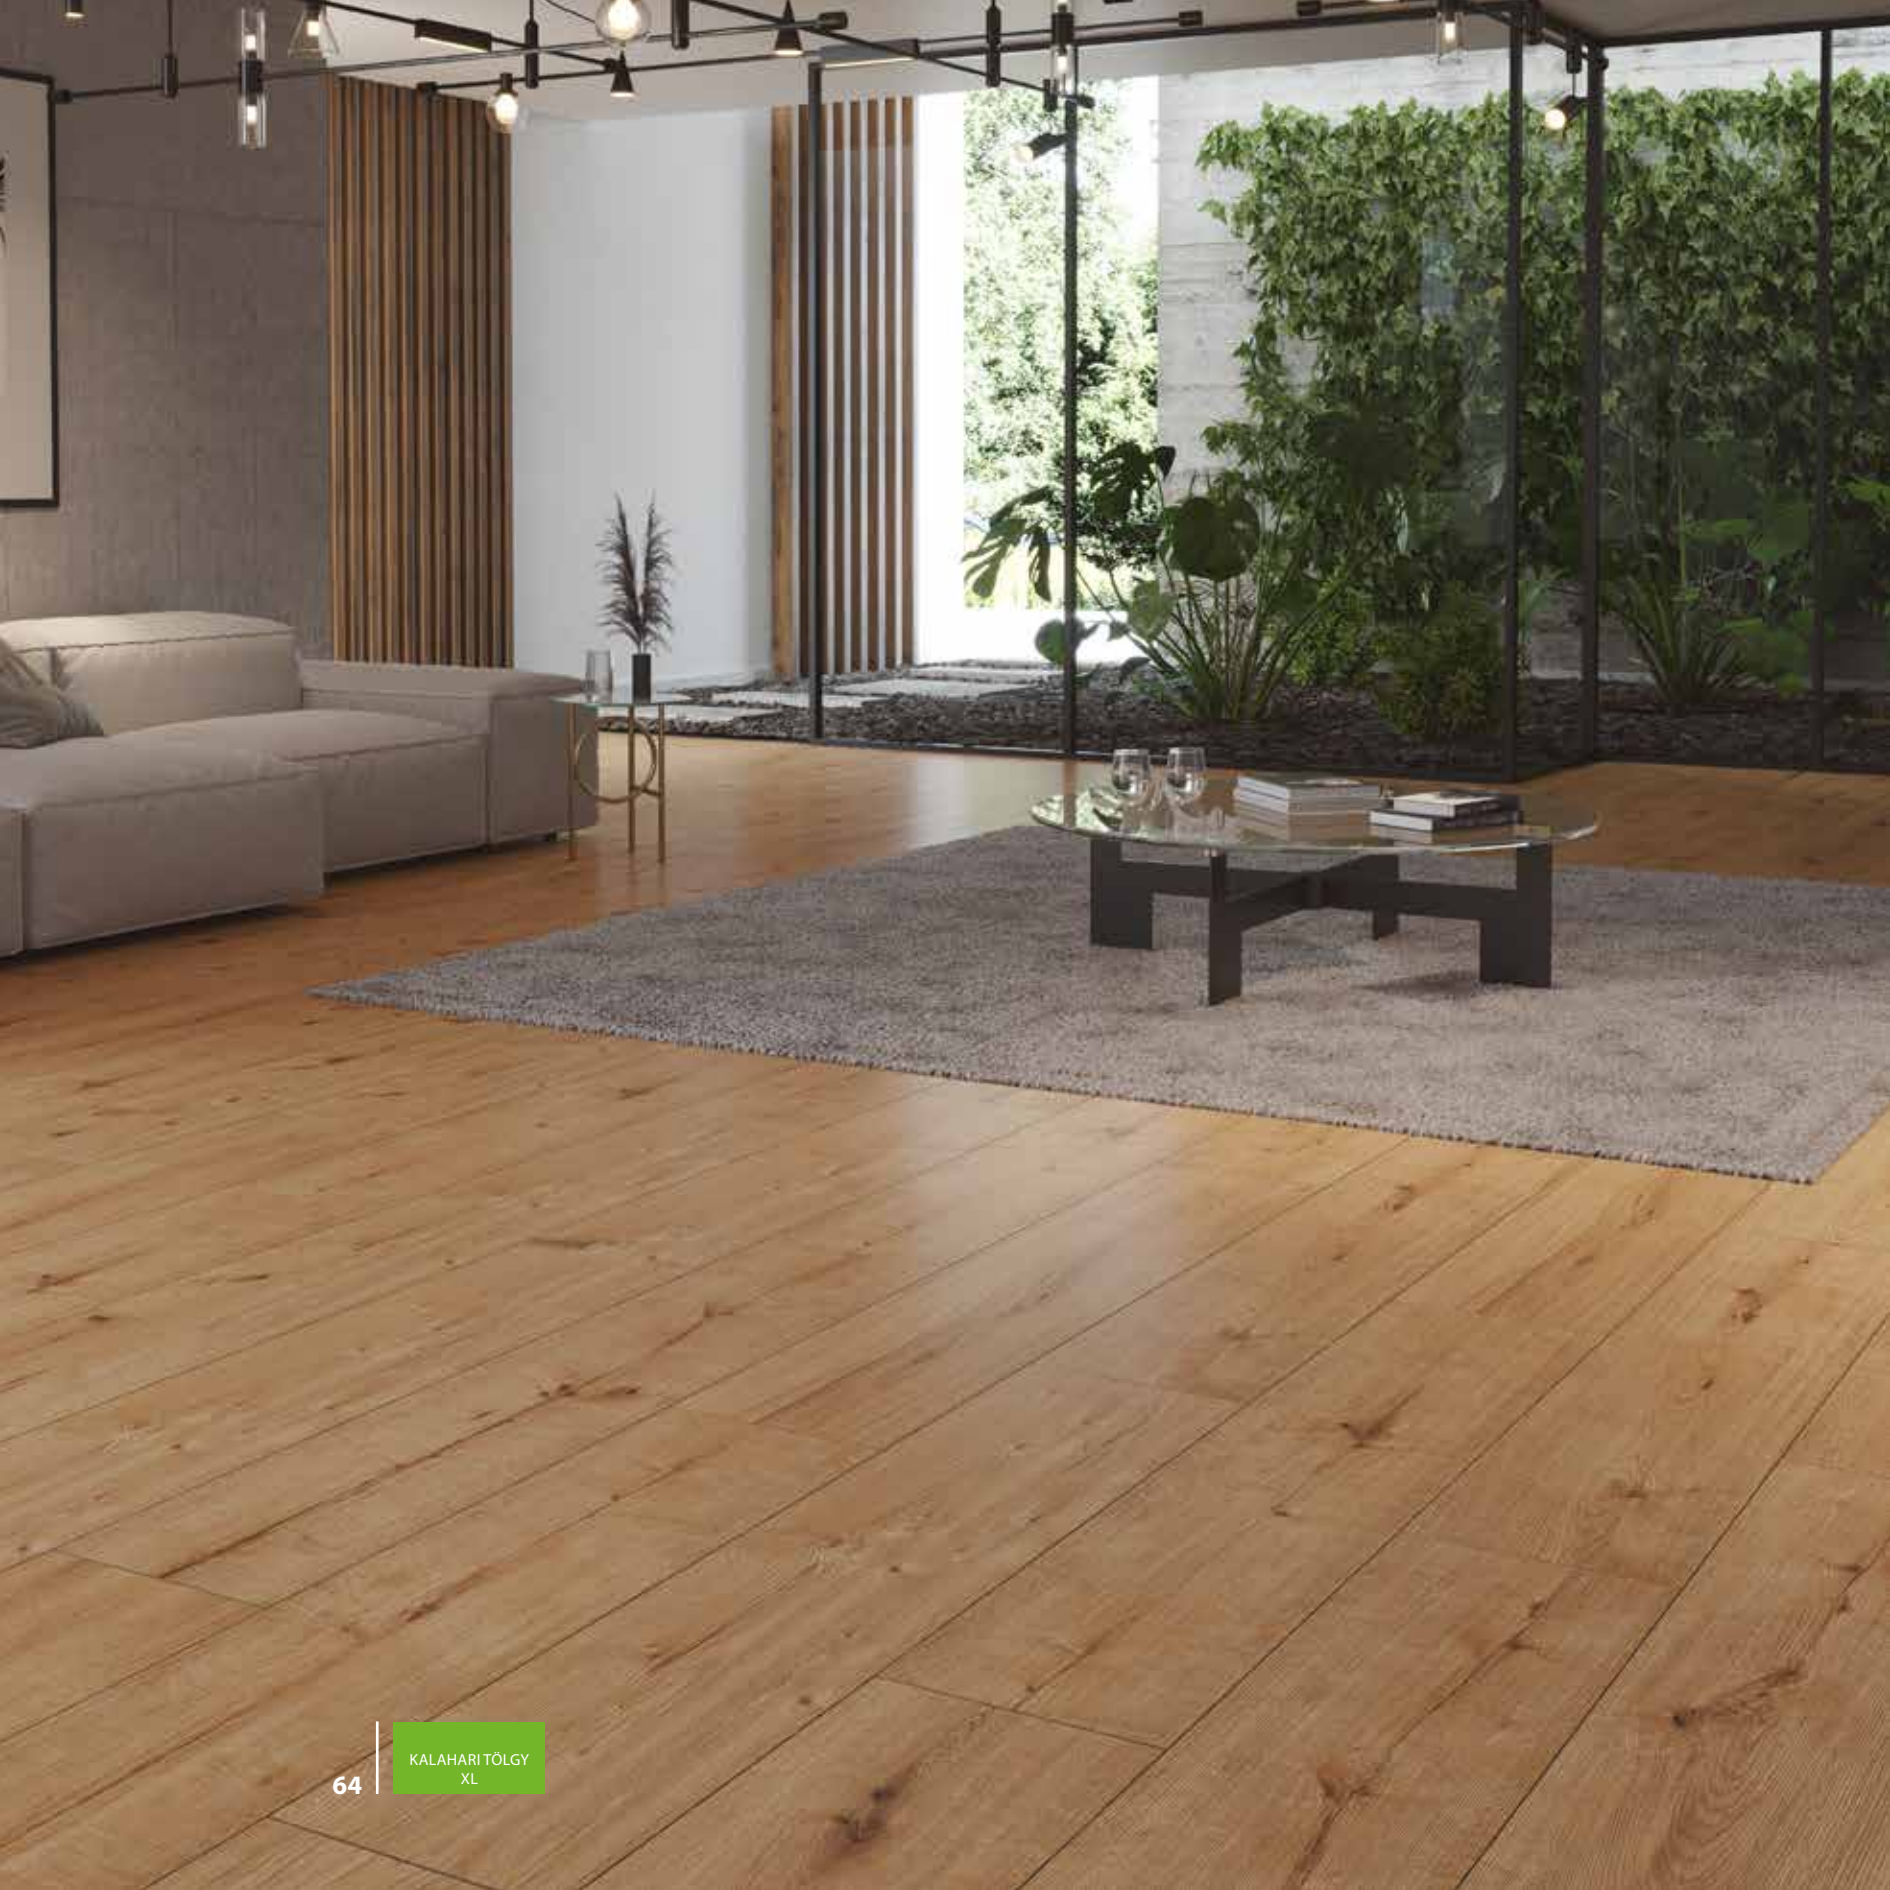

55360WR - Green Prestige 80 mm

FELHŐ ERDŐ SZINGAPÚRBAN

Mérnöki remekmű. 35 méter magas vízesés, mely buja növényzettel borított természetes megjelenésű hegyről folyik lefelé. A trópusi hegyi környezetet tükrözi 2000 m tengerszint feletti magasságban, mindez üvegkupola alá zárva. Az ember által tervezett természet.