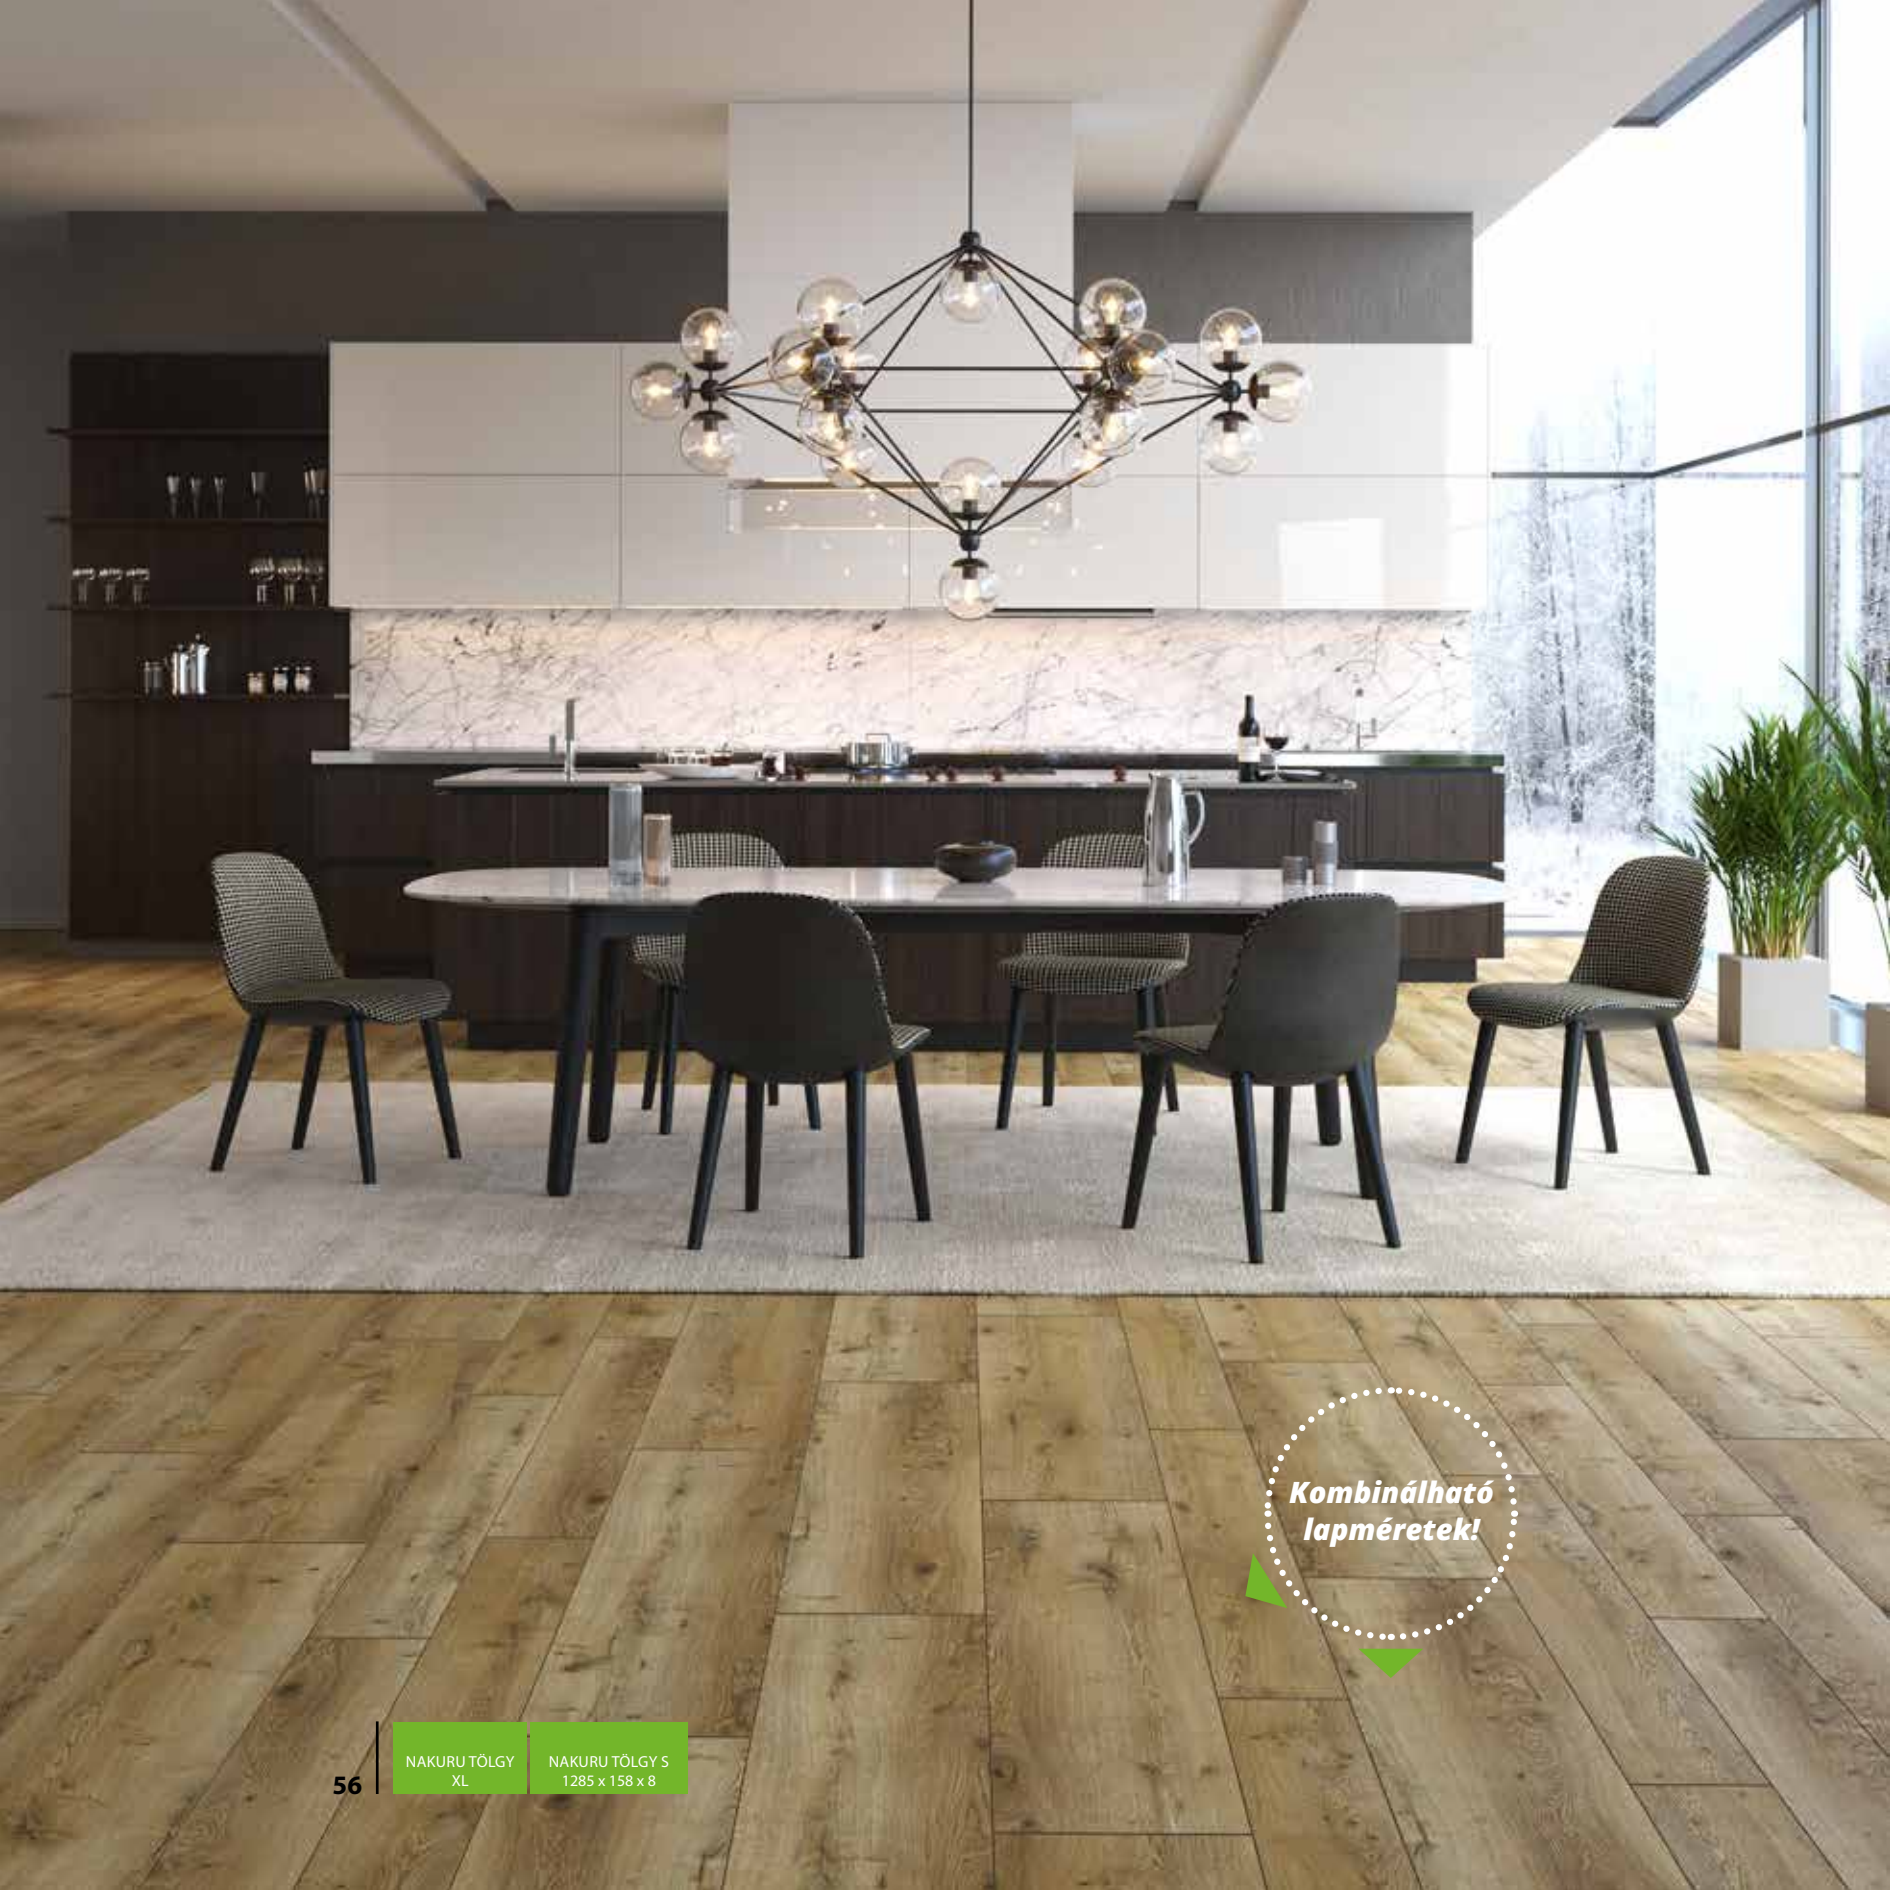

*Kombinálható
lapméretek!*