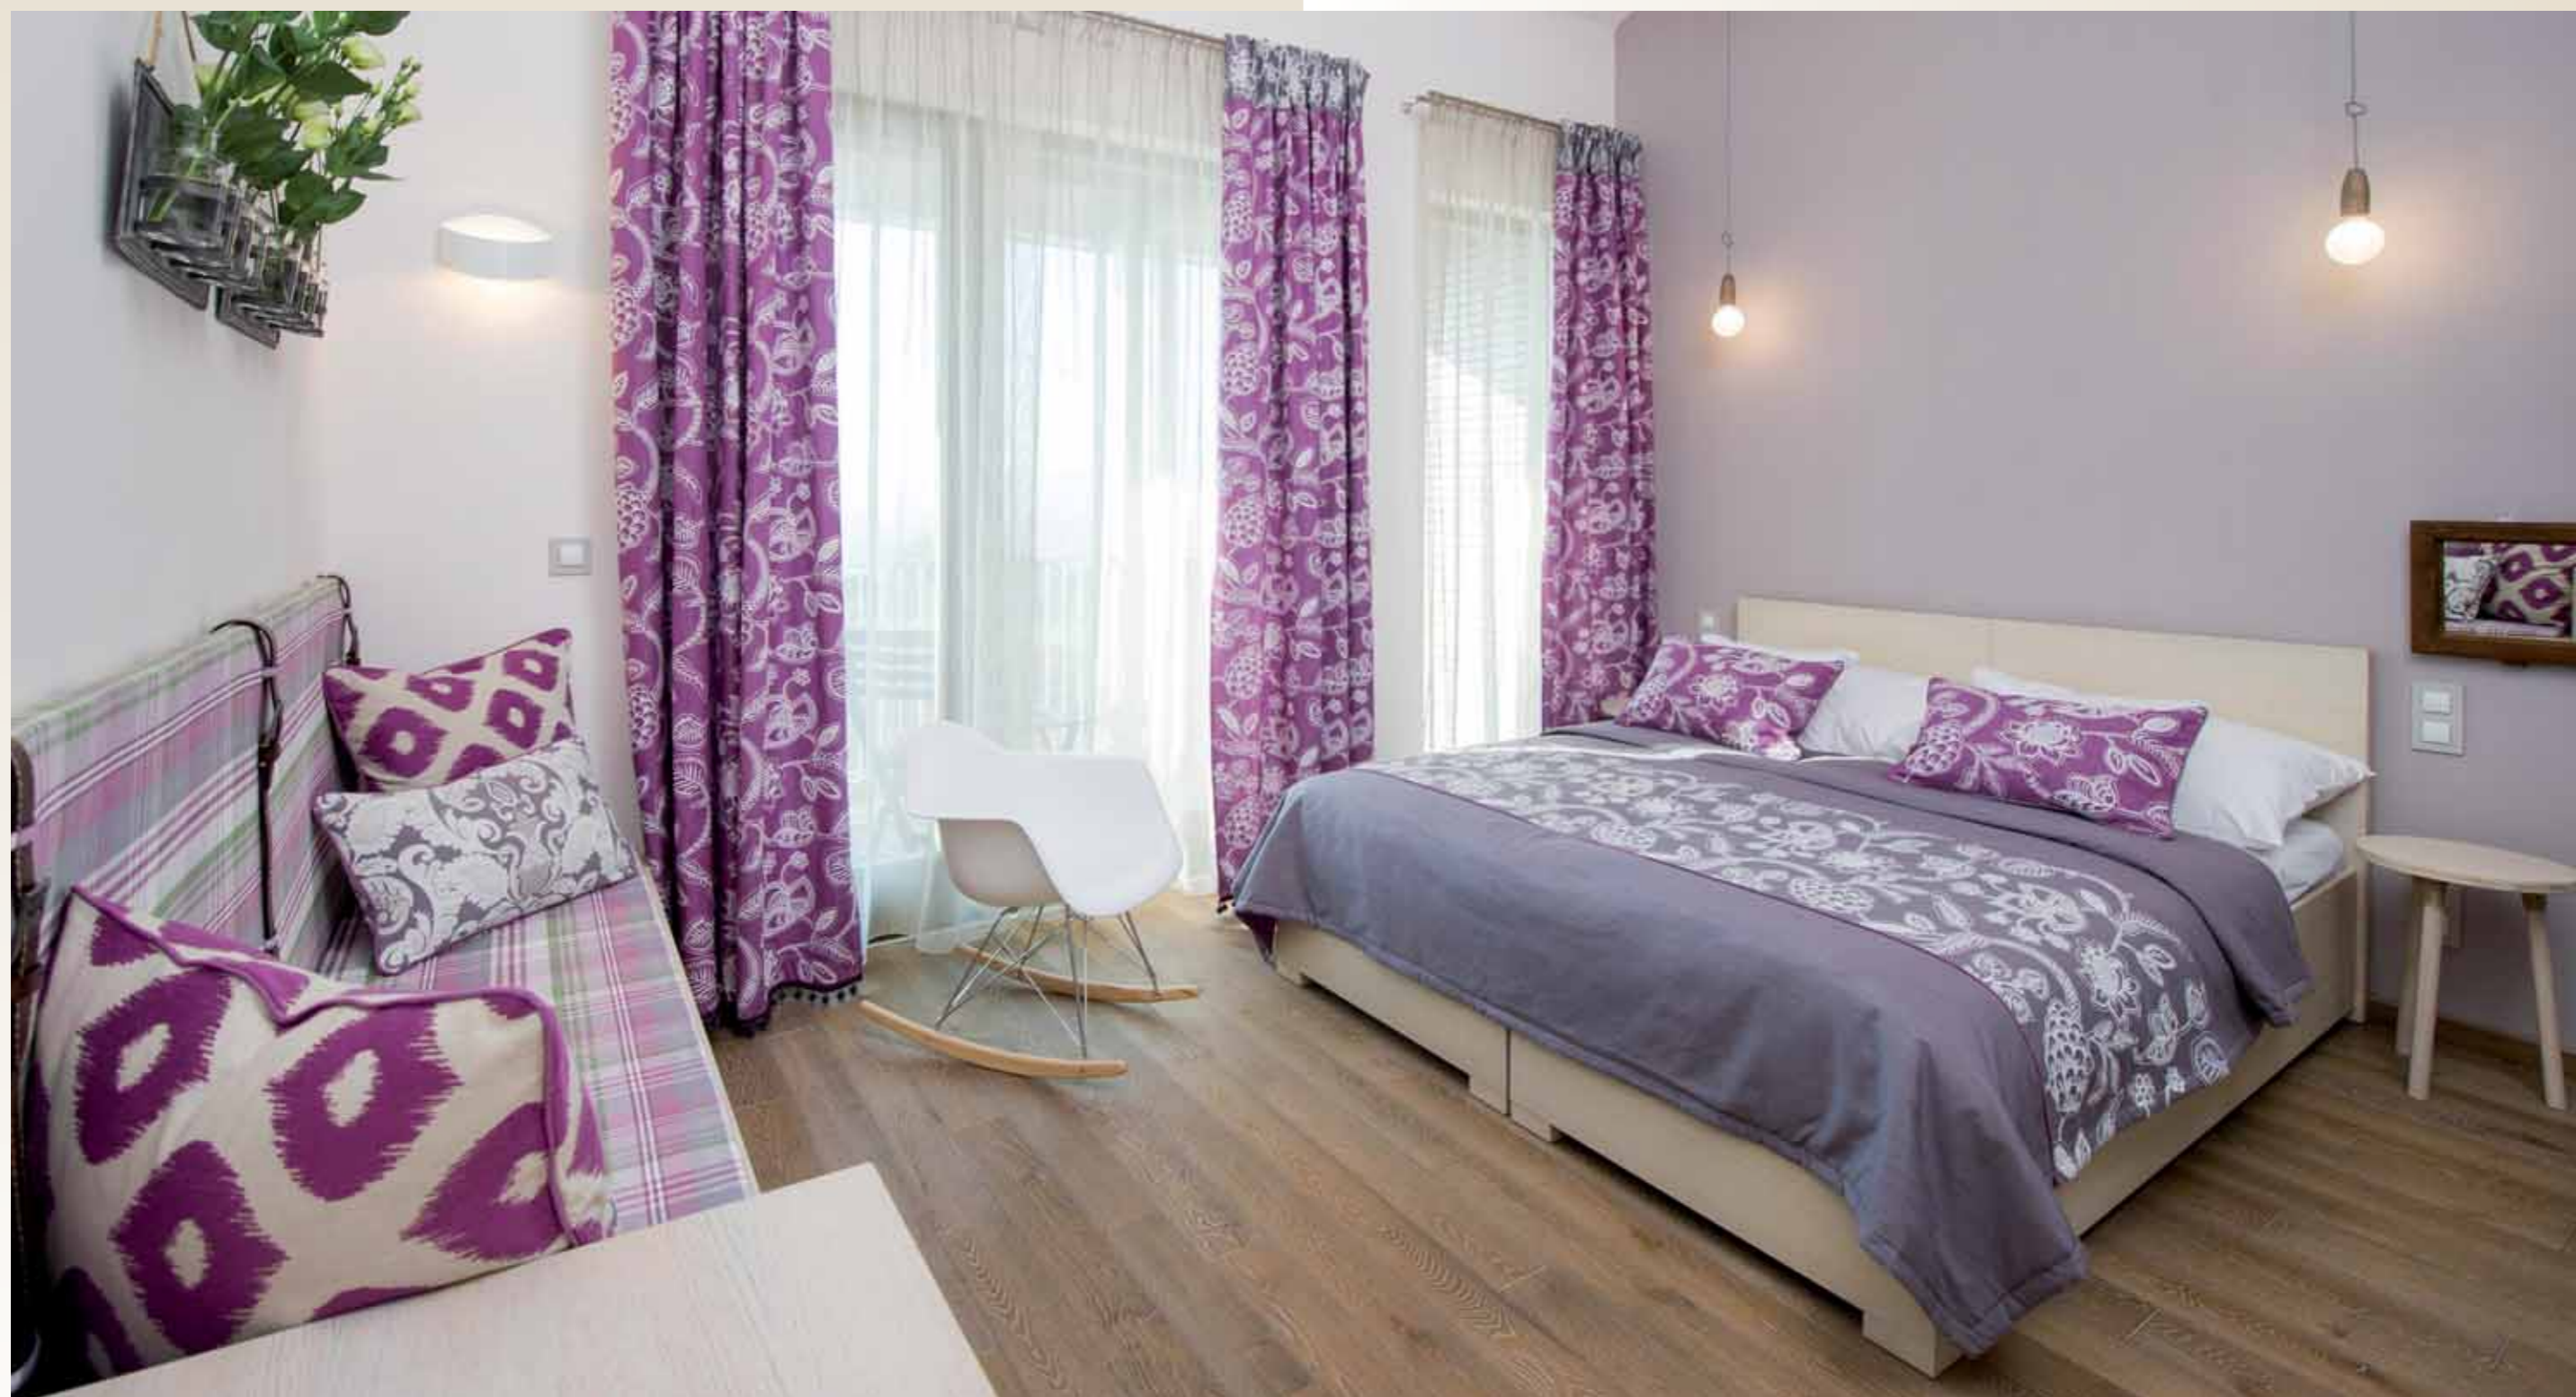

STYLE & STYLE TRIO kollekción

„Stílus és hagyomány”

STYLE & STYLE TRIO product range „Design and tradition”

A STYLE újgenerációs svédpadló kollekción trendi, markáns felületkezelés, amely kiemeli a természetes faanyag rajzolatát. A gondosan kialakított, egyedi színválaszték illeszkedik a mai kor belsőépítészeti divatjához.

STYLE new generation product range has trendy, characteristic surfacing which emphasizes the grain of the wood. The individual range of colours fits the latest interior design fashion.