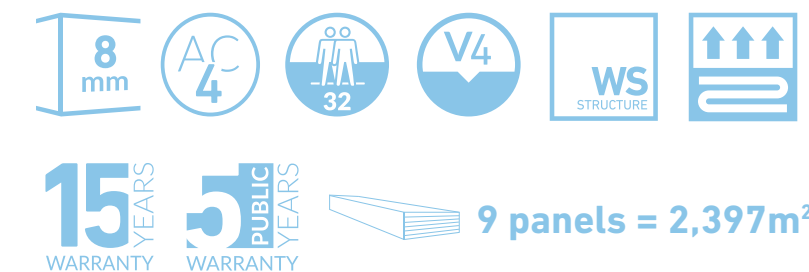

**15** YEARS WARRANTY

**5** PUBLIC YEARS WARRANTY

9 panels = 2,397m<sup>2</sup>

**Aksesoria:**

idealnie dopasowana listwa MDF-P65

**COKÓŁ P65 / P65 MOULDING**

**K**  
**Kappa**

**PRAWDZIWA PRZYGODA**  
**A REAL ADVENTURE**  
**НАСТОЯЩЕЕ ПРИКЛЮЧЕНИЕ**