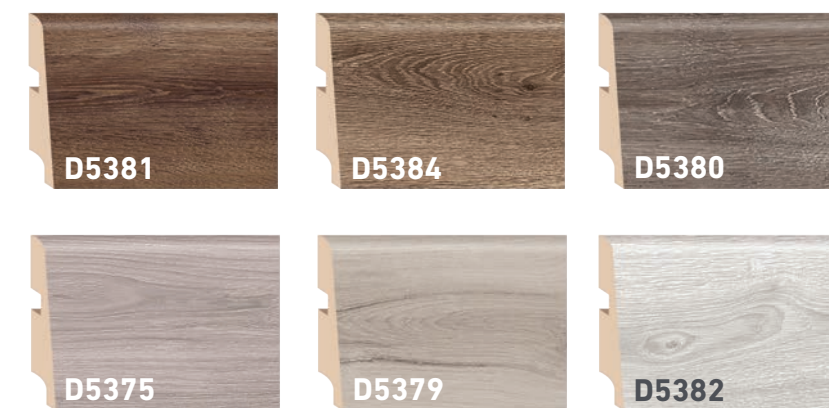

**15** YEARS WARRANTY

**5** PUBLIC YEARS WARRANTY

9 panels = 2,397m<sup>2</sup>

**Aksesoria:**

idealnie dopasowana listwa MDF-P65

**COKÓŁ P65 / P65 MOULDING**

**K**  
**Kappa**

**PRAWDZIWA PRZYGODA**  
**A REAL ADVENTURE**  
**НАСТОЯЩЕЕ ПРИКЛЮЧЕНИЕ**