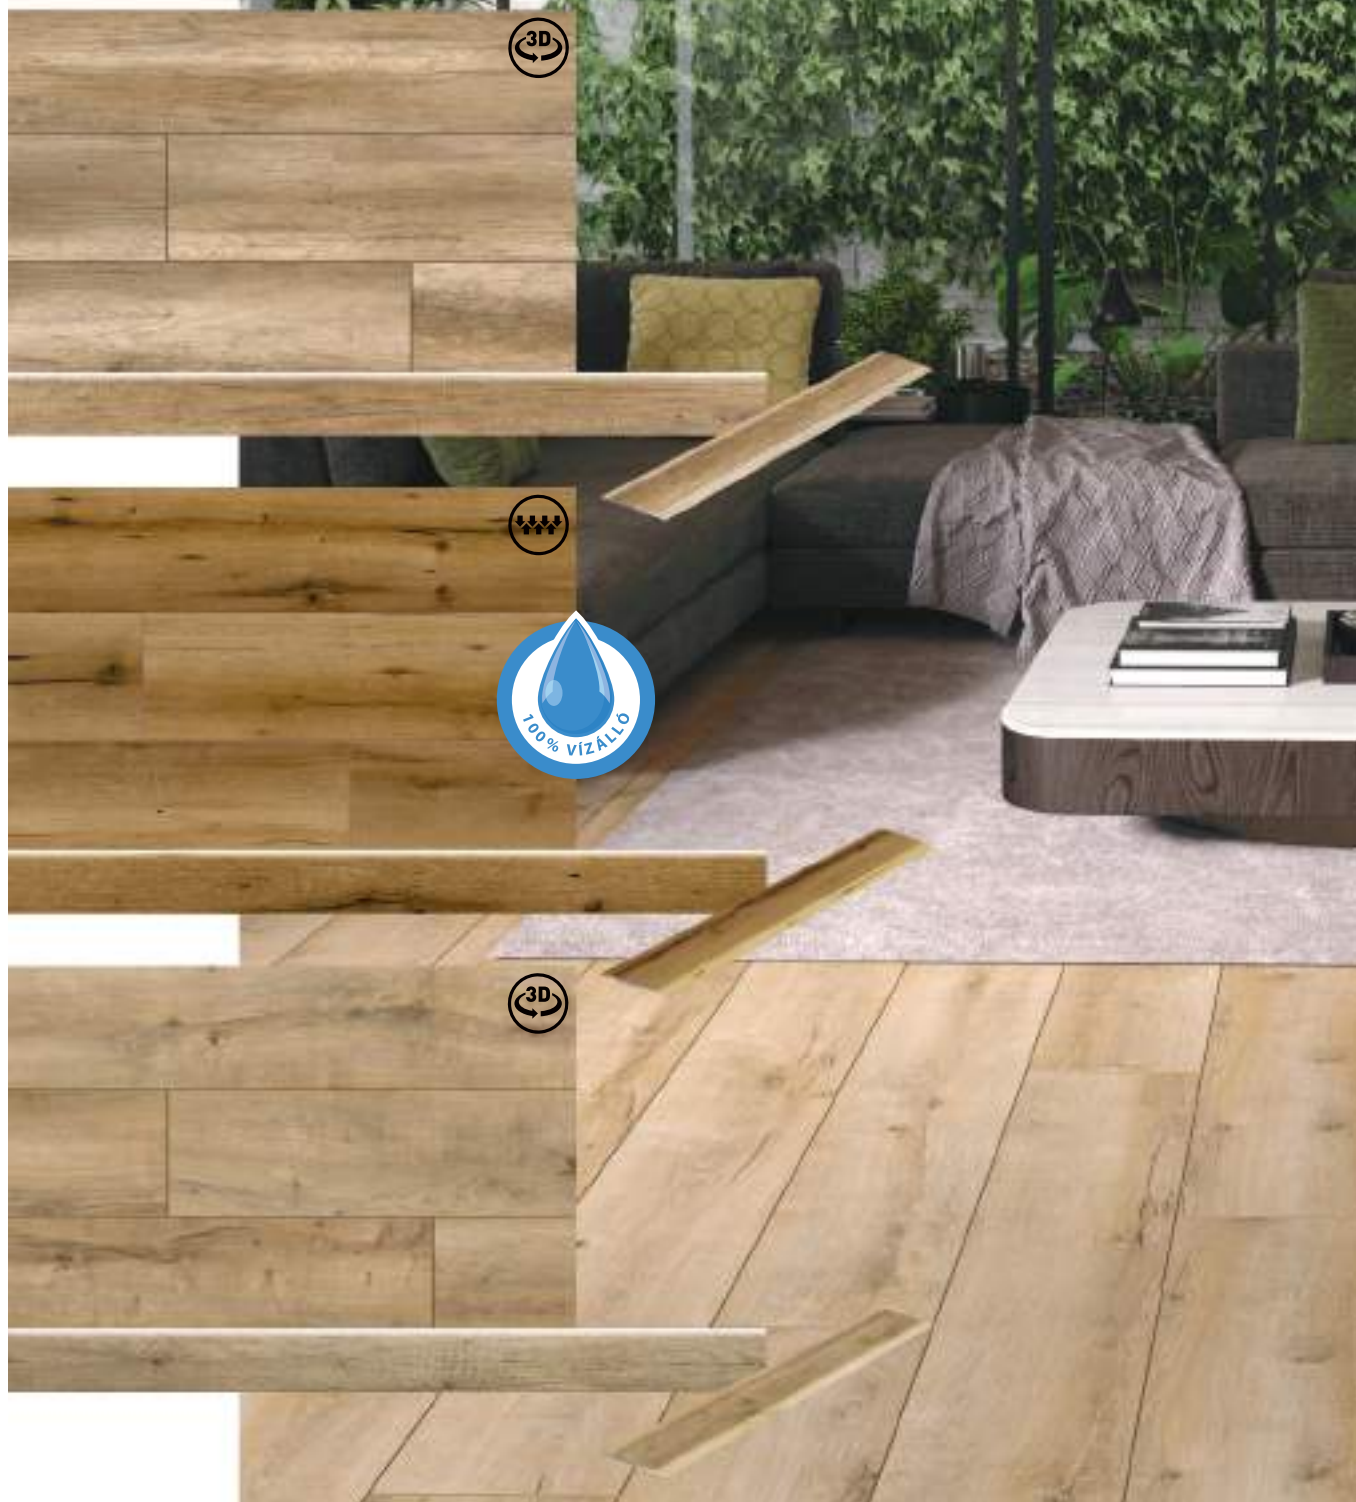

KÖZEPES ÁRNYALATOK

Sipadan tölgy

XL Cikkszám: 49843
2,176 m²/csomag
Szegőléc: CP80-907, 2,4 m
Padlóprofil cikkszám:
0,9 m: PLP35-09, 2,7 m: PLP35-27

Kruger tölgy

XL Cikkszám: 49773
2,176 m²/csomag
S Cikkszám: 53685WR
1,624 m²/csomag
Szegőléc: CP80-938, 2,4 m
Padlóprofil cikkszám:
0,9 m: PLP580-09, 2,7 m: PLP580-27

Connemara tölgy

XL Cikkszám: 49840
2,176 m²/csomag
XXL Cikkszám: 49844
3,171 m²/csomag
Szegőléc: CP80-899, 2,4 m
Padlóprofil cikkszám:
0,9 m: PLP35-09, 2,7 m: PLP35-27