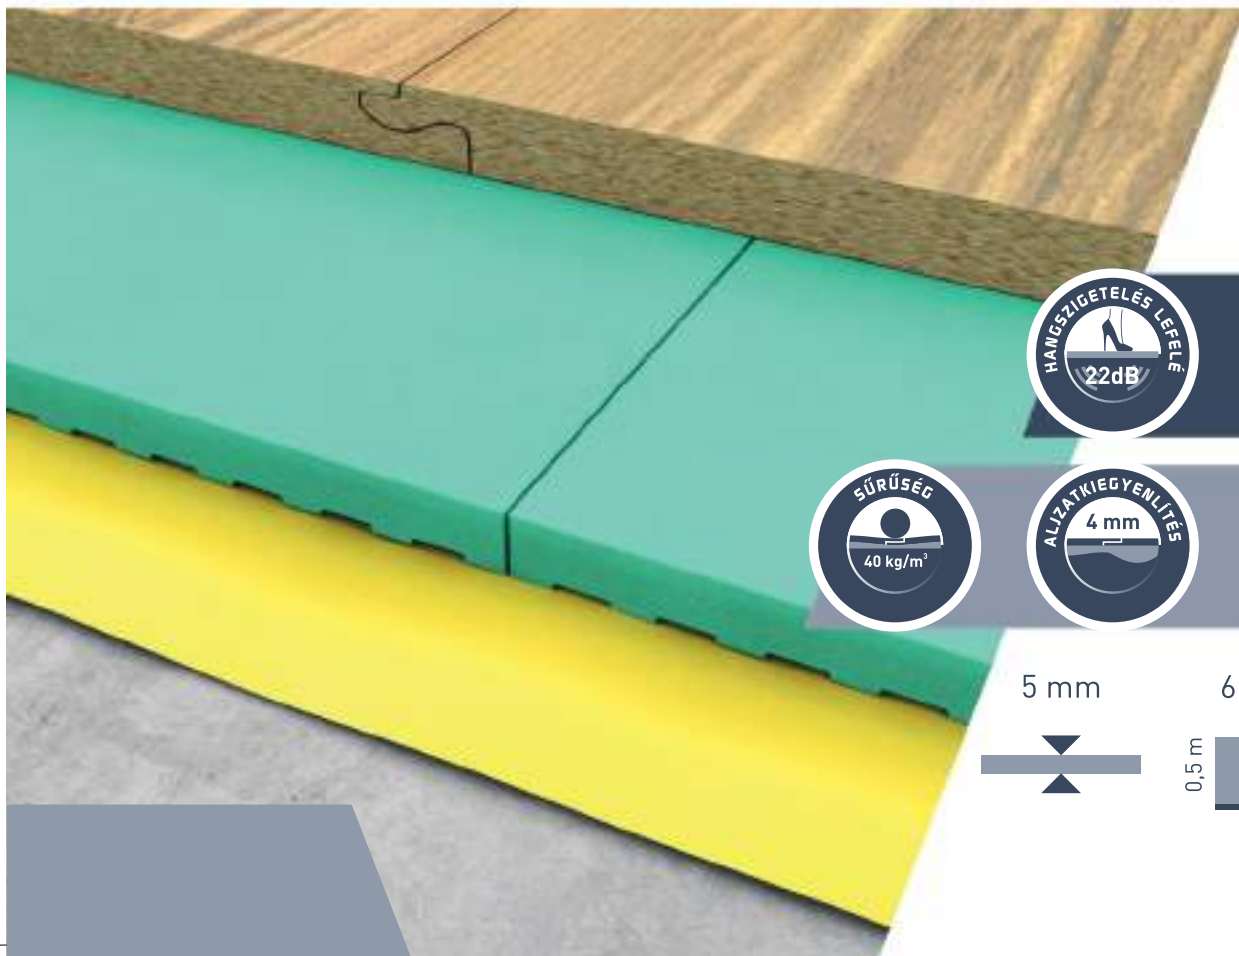

PADLÓALÁTÉTEK HAGYOMÁNYOS FŰTÉSHEZ

Funkcionalitás

Funkcionalitás

Tartósság