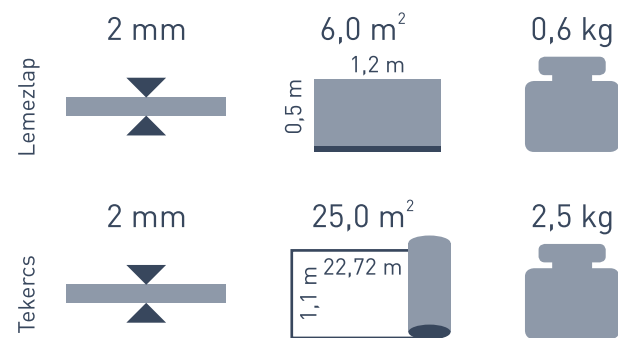

Emékezzen!

Szigetelőszalag Párazáró fólia

Funkcionalitás

HŐSZIGETELÉSI TÉNYEZŐ
0,060
m²K/W

HANGSZIGETELÉS LEFELÉ
18dB

Tartósság

SŰRŰSÉG
55 kg/m³

TEHERBÍRÓ KÉPESSÉG
9 t/m²