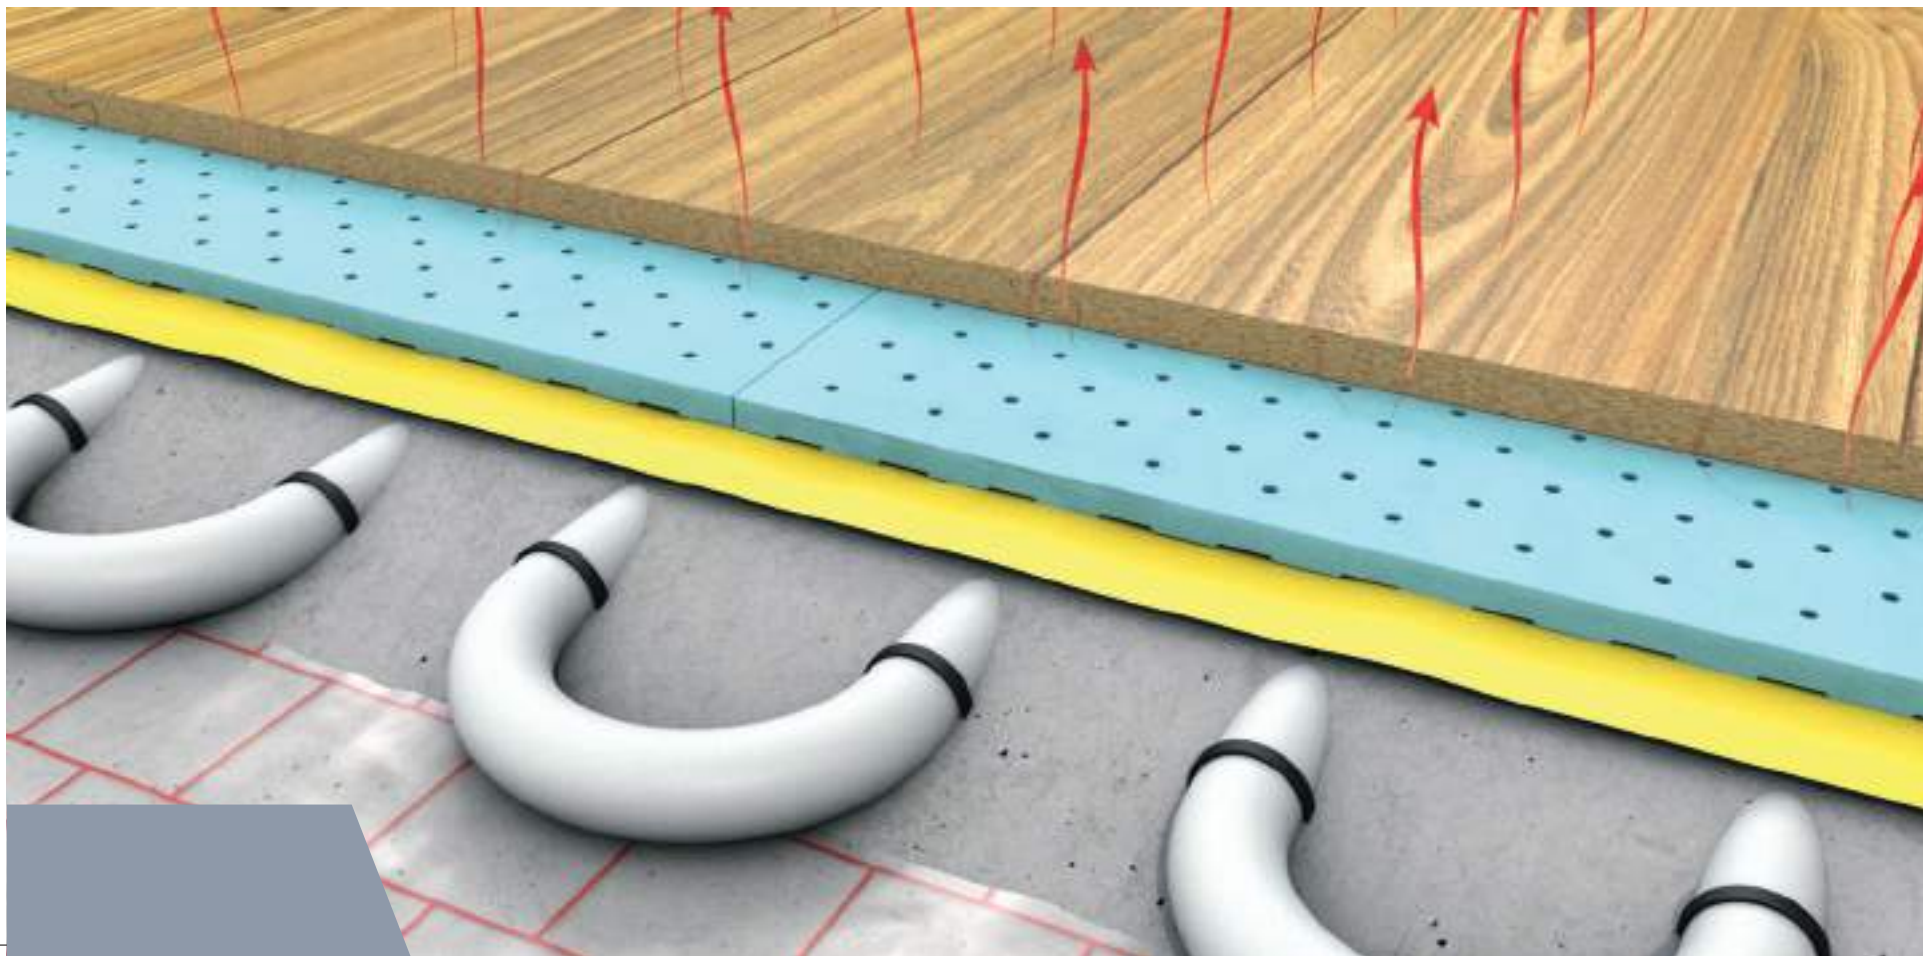

Szigetelőszalag

Párazáró fólia

Funkcionalitás

Tartósság

2 mm

8,0 m²

14 kg

PADLÓALÁTÉTEK PADLÓFŰTÉSHEZ

Emékezzen!

Szigetelőszalag Párazáró fólia

Funkcionalitás

HŐSZIGETELÉSI TÉNYEZŐ
0,037
m²K/W

GYORS LERAKÁS

Tartósság

SŰRŰSÉG
100 kg/m³

TEHERBÍRÓ KÉPESSÉG
6 t/m²